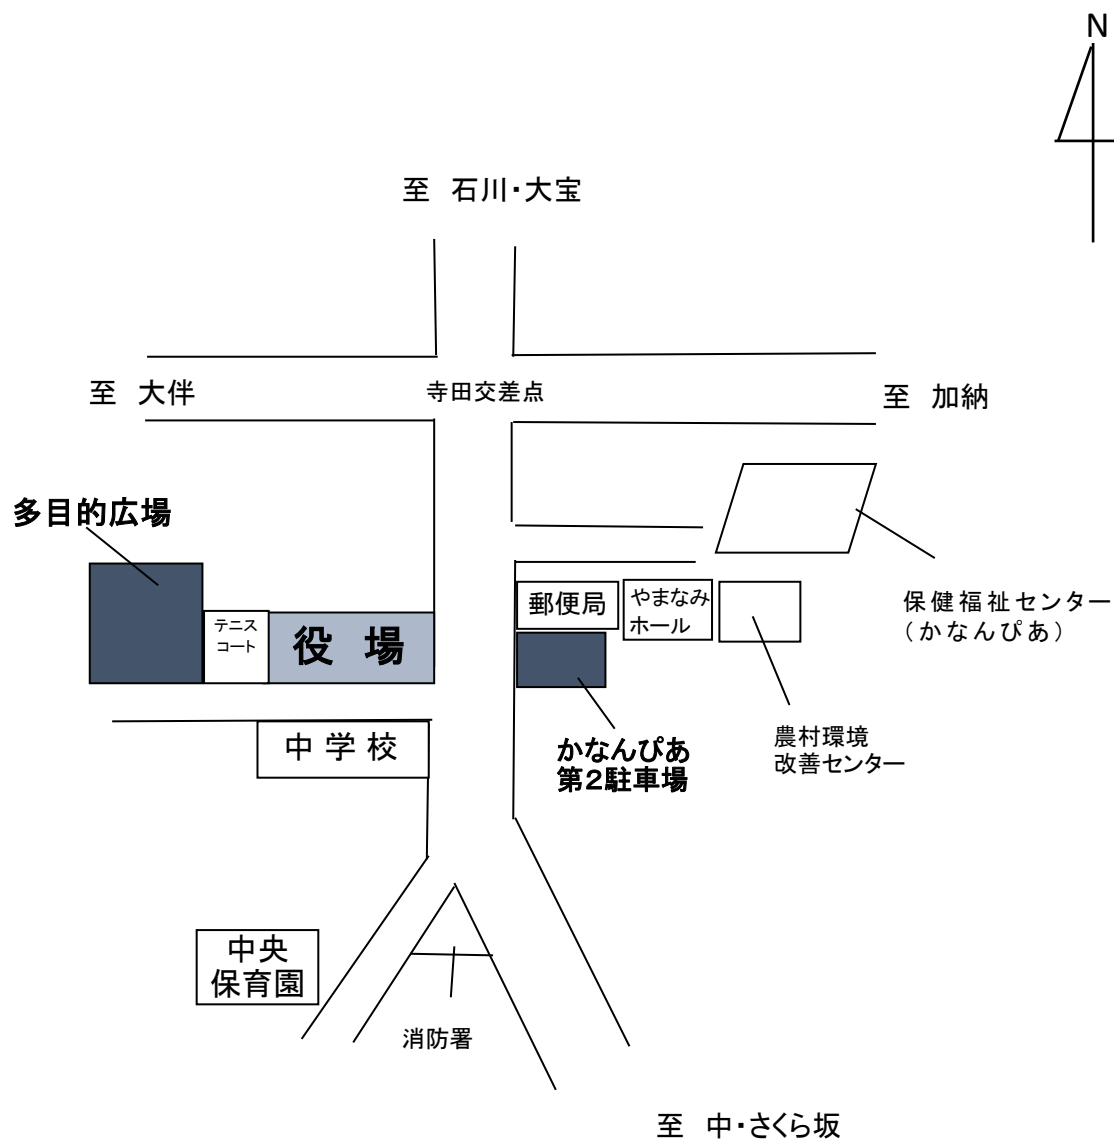

河南町役場 駐車場

河南町役場の駐車場には限りがあります。
会議当日は混雑が予想されますので、多目的広場やかなんぴあ第2駐車場もご利用ください。